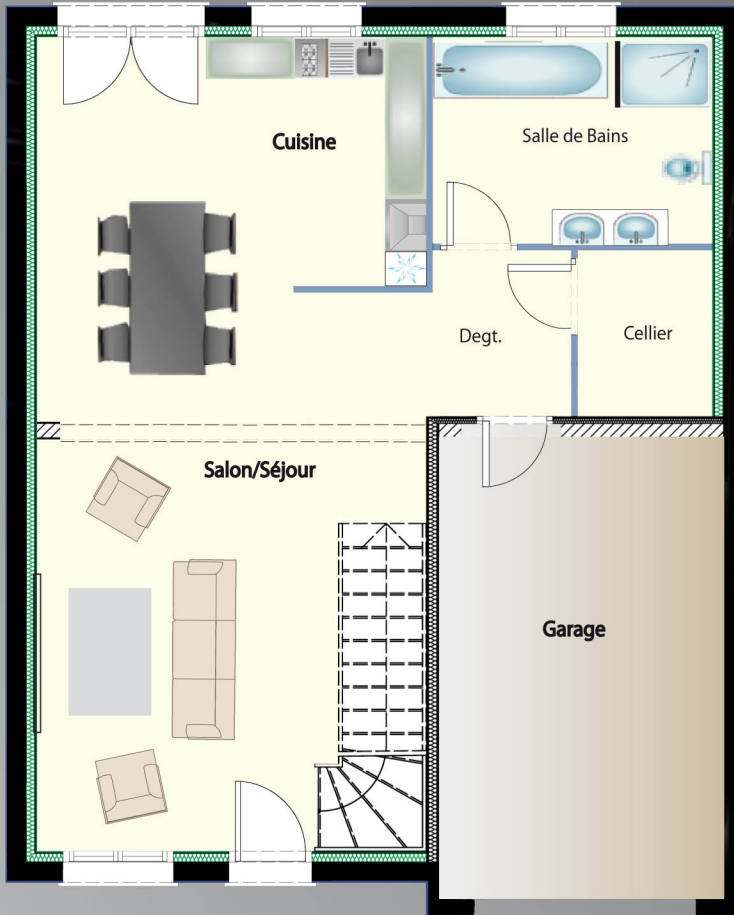

8 Bis rue de Jérusalem
62161 MAROEUIL
RCS ARRAS 511 891 137
Tél : 09.60.05.58.28
Fax: 03.21.51.76.23

GOEULZIN

« Résidence de la Prairie »

Désignation	S.Hab	S.Util
REZ-DE-CHAUSSEE		
Salon-Séjour	23.58 m ²	25.56 m ²
Cuisine	11.59 m ²	11.59 m ²
Bains	6.67 m ²	6.67 m ²
Cellier	2.63 m ²	2.63 m ²
Degt.	2.70 m ²	2.70 m ²
Garage	0.00 m ²	15.00 m ²
ETAGE		
Palier	1.76 m ²	1.76 m ²
Chambre 1	16.54 m ²	20.13 m ²
Chambre 2	9.57 m ²	11.86 m ²
Chambre 3	9.60 m ²	11.17 m ²
TOTAL	84.64 m²	109.07 m²

Plan de REZ-DE-CHAUSSEE et ETAGE

SOAMCO

8 Bis rue de Jérusalem
62161 MAROEUIL
RCS ARRAS 511 891 137
Tél : 09.60.05.58.28
Fax: 03.21.51.76.23

GOEULZIN

« Résidence de la Prairie »

SOAMCO

8 Bis rue de Jérusalem
62161 MAROEUIL
RCS ARRAS 511 891 137
Tél : 09.60.05.58.28
Fax: 03.21.51.76.23